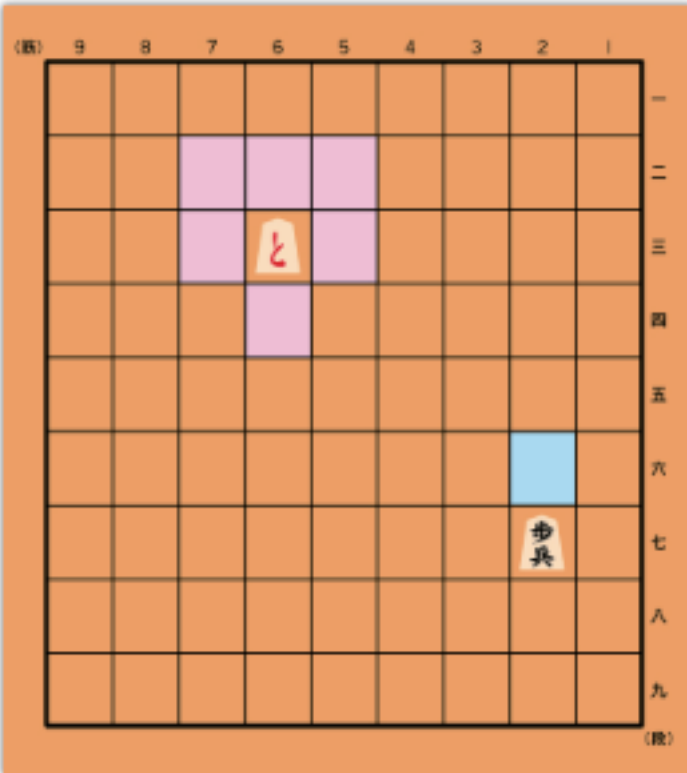

●歩・歩兵/との動かし方

歩兵は自身の前方に1マス

成駒の[と]になると、金将と同じ動き

●香・香車/成香の動かし方

香車は直進

成香になると金将と同じ動き

●桂・桂馬/成桂の動かし方

左（または右）に1マス、前方に

2マスの位置に移動

成桂になると金将と同じ動き

●銀・銀将/成銀の動かし方

銀将は左右・後以外の全方向に1マス

成銀になると金将と同じ動き