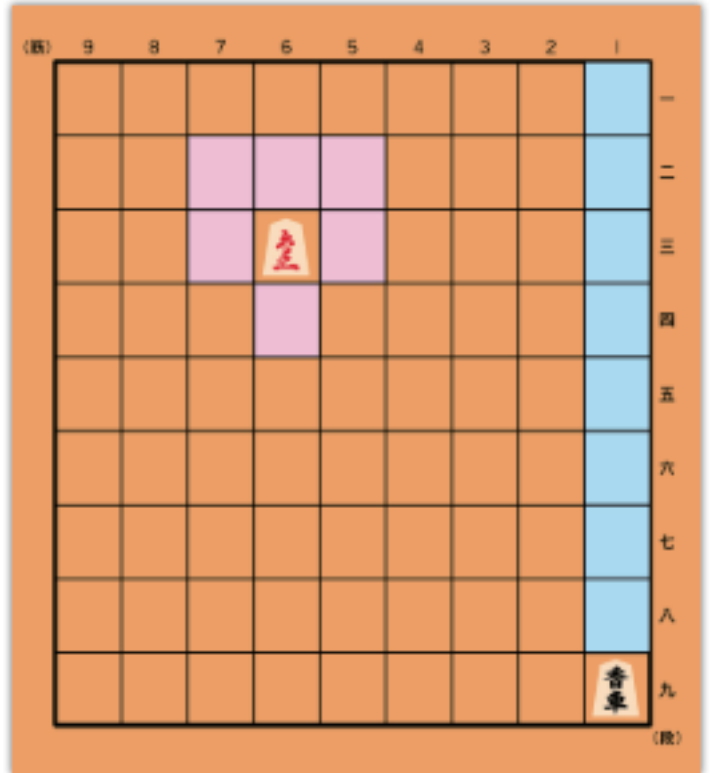

●歩・歩兵/との動かし方

歩兵は自身の前方に1マス

成駒の[と]になると、金将と同じ動き

●香・香車/成香の動かし方

香車は直進

成香になると金将と同じ動き

●桂・桂馬/成桂の動かし方

左（または右）に1マス、前方に

2マスの位置に移動

成桂になると金将と同じ動き

●銀・銀将/成銀の動かし方

銀将は左右・後以外の全方向に1マス

成銀になると金将と同じ動き