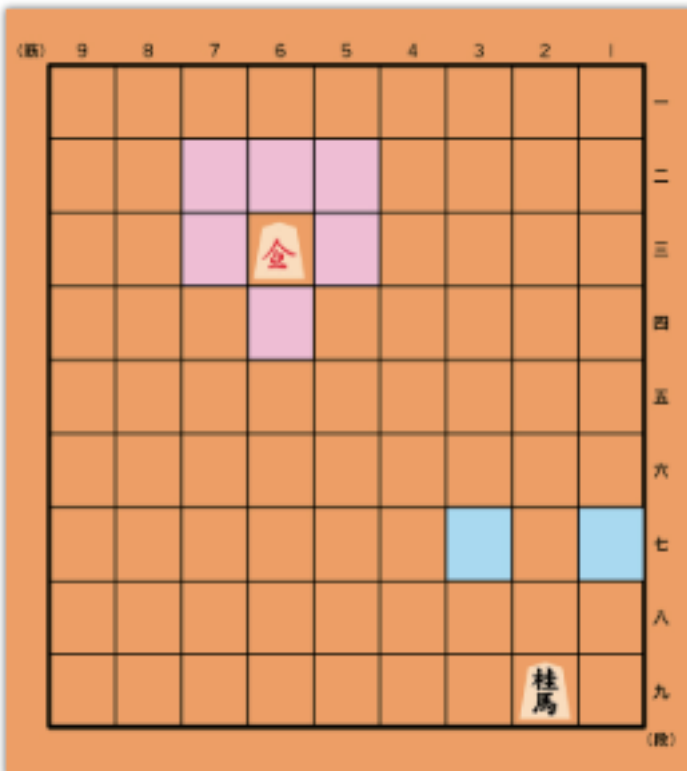

●歩・歩兵/との動かし方

歩兵は自身の前方に1マス

成駒の[と]になると、金将と同じ動き

●香・香車/成香の動かし方

香車は直進

成香になると金将と同じ動き

●桂・桂馬/成桂の動かし方

左（または右）に1マス、前方に

2マスの位置に移動

成桂になると金将と同じ動き

●銀・銀将/成銀の動かし方

銀将は左右・後以外の全方向に1マス

成銀になると金将と同じ動き